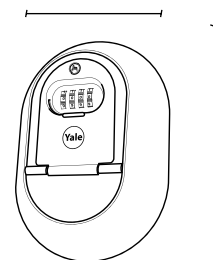

Caja de seguridad para llaves

SKU: 16144

Operación: Apertura con clave

Información técnica: Caja de seguridad para almacenamiento de llaves con capacidad de 1 llavero. Apertura con código de 4 diales. Tiene agujeros para fijación en pared. Permite 10000 combinaciones diferentes. Resistencia a la intemperie.

Garantía: De por vida: Si este producto dejase de funcionar debido a un defecto de fabricación.

Adicionales
Instructivo

Materiales

- Cuerpo: Zamac
- Tapa: ABS
- Pestillo: Bulón de acero

Color - Acabado

- Color: Negro

Dimensiones

Ancho: 130mm
Alto: 187mm

Trusted every day